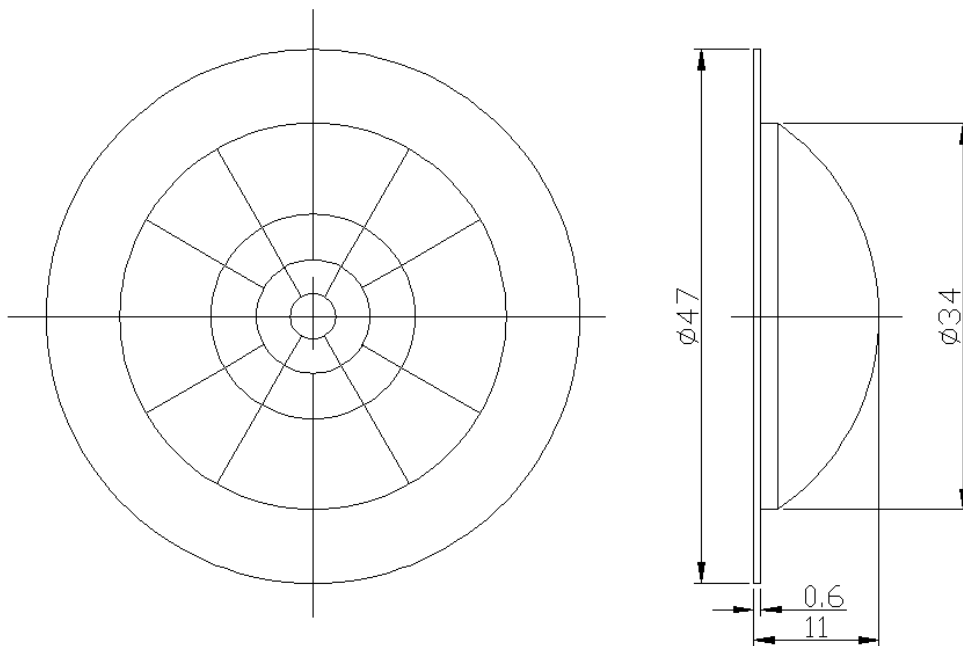

●参数规格

型号	焦距	角度	距离	尺寸	单位	材料
Model	Focus	Angel	Length	Size	Unit	Material
8605-5	15mm	360°	10m		mm	HDPE

透镜说明: 广泛应用于人体感应开关, 报警器, 红外测温仪和红外成像等方面, 可为用户提供不同感应角度, 感应距离、尺寸、测试比。

●联系方式

南阳森霸光电股份有限公司深圳办事处

地址: 深圳市宝安区西乡固戍华万工业园 4 栋 2 楼